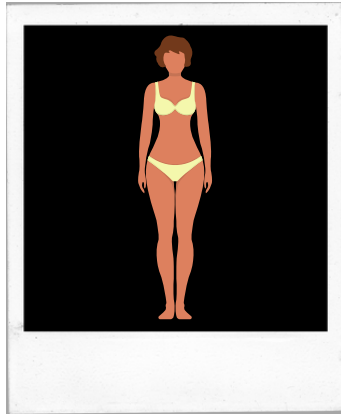

VALVAFIT

FOTOS

FOTO FRONTAL

FOTO LATERAL

FOTO POSTERIOR

VALVAFIT

RECOMENDACIONES

- ✓ Es preferible que **alguien te haga las fotos.**
- ✓ Si no es posible, usa el **disparador automático.**
- ✓ **Posición relajada y brazos a los lados.**
- ✓ Usa ropa interior o **bikini.**
- ✓ Se recomienda **braga brasileña o tanga** para ver cambio en **celulitis.**
- ✓ Usa **luz natural** y evita sombras.
- ✓ **Fondo claro** y sin objetos detrás.