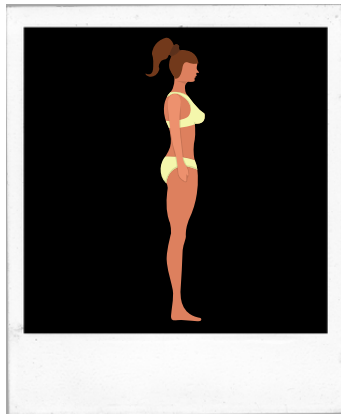

VALVAFIT

FOTOS

FOTO FRONTAL

FOTO LATERAL

FOTO POSTERIOR

VALVAFIT

RECOMENDACIONES

- ✓ Es preferible que **alguien te haga las fotos.**
- ✓ Si no es posible, usa el **disparador automático.**
- ✓ **Posición relajada y brazos a los lados.**
- ✓ Usa ropa interior o **bikini.**
- ✓ Se recomienda **braga brasileña o tanga** para ver cambio en **celulitis.**
- ✓ Usa **luz natural** y evita sombras.
- ✓ **Fondo claro** y sin objetos detrás.