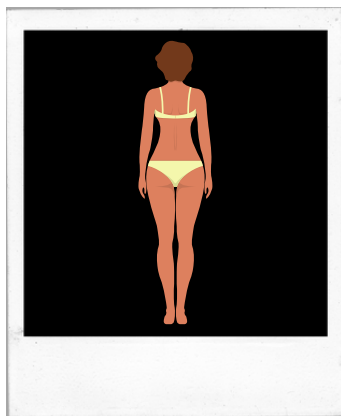

VALVAFIT

FOTOS

FOTO FRONTAL

FOTO LATERAL

FOTO POSTERIOR

VALVAFIT

RECOMENDACIONES

- ✓ Es preferible que **alguien te haga las fotos.**
- ✓ Si no es posible, usa el **disparador automático.**
- ✓ **Posición relajada y brazos a los lados.**
- ✓ Usa ropa interior o **bikini.**
- ✓ Se recomienda **braga brasileña o tanga** para ver cambio en **celulitis.**
- ✓ Usa **luz natural** y evita sombras.
- ✓ **Fondo claro** y sin objetos detrás.